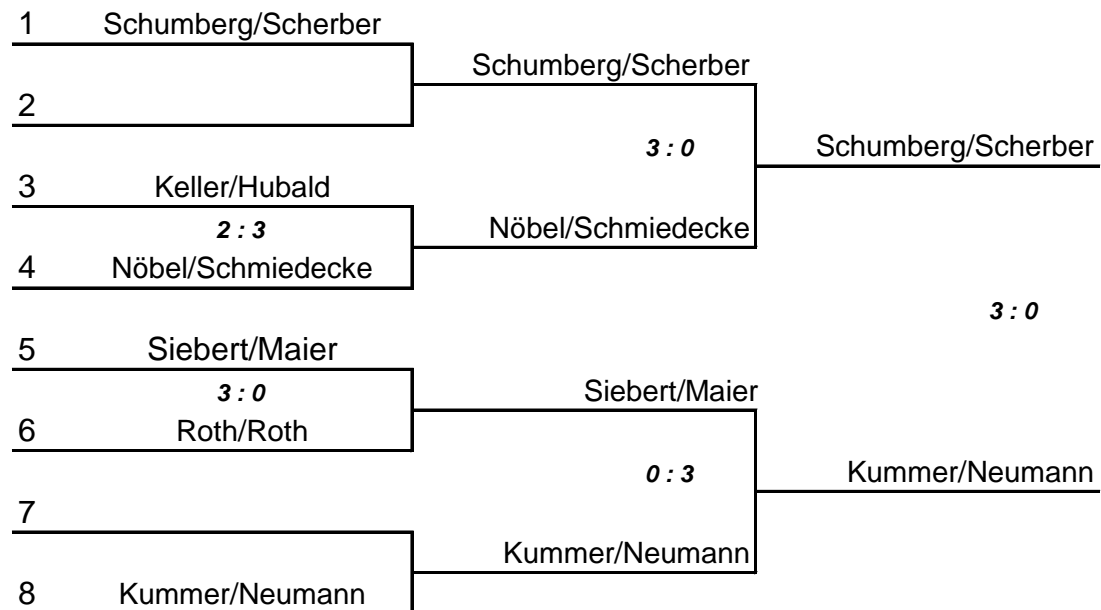

# KFV Sächsische Schweiz - Osterzgebirge TT e.V.

KEM 2010, Damen - Doppel

- 1. Platz:** Schumberg/Scherber (TSV Graupa)
- 2. Platz:** Kummer/Neumann (SG Motor Wilsdruff)
- 3. Platz:** Siebert/Maier (TSV Graupa)
- 3. Platz:** Nöbel/Schmiedecke (SG Oelsa)

<b>Vorrunde 1</b>	1	2	3	4	5	6	7	Sätze	Punkte	Platz
1 Schumberg (TSV Graupa)	XXXX	3 : 0	3 : 0	3 : 0	3 : 0	3 : 0	3 : 0	18 : 0	6 : 0	1
2 Jacobi (Post SV DW)	0 : 3	XXXX	3 : 1	1 : 3	2 : 3	3 : 0	3 : 0	12:10	3 : 3	4
3 Nöbel (SG Oelsa)	0 : 3	1 : 3	XXXX	0 : 3	0 : 3	3 : 0	1 : 3	5: 15	1 : 5	6
4 Neumann (SG Motor Wilsdruff)	0 : 3	3 : 1	3 : 0	XXXX	0 : 3	3 : 0	3 : 0	12: 7	4 : 2	3
5 Siebert (TSV Graupa)	0 : 3	3 : 2	3 : 0	3 : 0	XXXX	3 : 0	3 : 0	15: 5	5 : 1	2
6 Hubald (TSV Graupa)	0 : 3	0 : 3	0 : 3	0 : 3	0 : 3	XXXX	0 : 3	0: 18	0 : 6	7
7 Roth, Anne (TSV Graupa)	0 : 3	0 : 3	3 : 1	0 : 3	0 : 3	3 : 0	XXXX	6: 13	2 : 4	5

<b>Vorrunde 2</b>	1	2	3	4	5	6	Sätze	Punkte	Platz
1 Scherber (TSV Graupa)	XXXX	3 : 1	3 : 0	3 : 0	3 : 1	3 : 1	15: 3	5 : 0	1
2 Kummer (SG Motor Wilsdruff)	1 : 3	XXXX	2 : 3	3 : 1	3 : 1	3 : 1	12. 9	3 : 2	3
3 Schmiedecke (SG Oelsa)	0 : 3	3 : 2	XXXX	3 : 1	3 : 1	3 : 0	12: 7	4 : 1	2
4 Maier (TSV Graupa)	0 : 3	1 : 3	1 : 3	XXXX	2 : 3	3 : 0	7: 12	1 : 4	5
5 Keller (TSV Graupa)	1 : 3	1 : 3	1 : 3	3 : 2	XXXX	3 : 0	9: 11	2 : 3	4
6 Roth, Pascale (TSV Graupa)	1 : 3	1 : 3	0 : 3	0 : 3	0 : 3	XXXX	2: 15	0 : 5	6